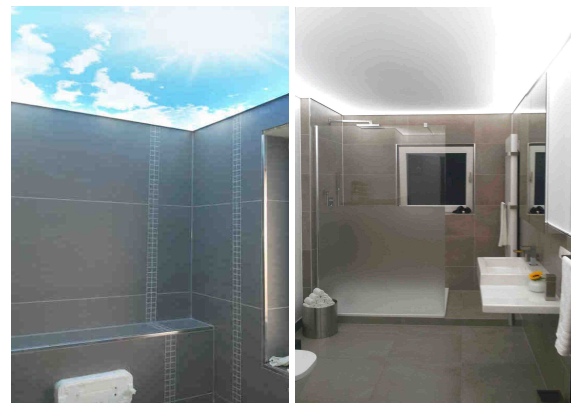

VELASUN Lichtdecken

Die innovative Lösung!

VELASUN translucide Lichtdecken werden auf Maß konfektioniert. Mit der Decken bzw. Wandfolie werden höchste Ansprüche realisiert. **VELASUN** Lichtdecken sind sehr leicht, ca. 180gr/m² und bis 60 m² Fläche benötigen wir keine Unterkonstruktionen. Lichtdecken sind freihängend gespannt von Wand zu Wand.

Akustische Eigenschaften:

Reduzierung der Nachhallzeit bei Frequenzen von 125 bis 2000 Hz. von 1,5 auf 0,7 Sekunden.

Lichtdecken wurden in der Vergangenheit mit aufwendigen Konstruktionen für schwere Glas- oder Kunststoffelemente gebaut. Dank der **VELASUN** Lichtdecken entfällt die sonst übliche Aufteilung in Raster- oder Kassetten Decken. **VELASUN** Lichtdecken können in große Flächen gerade und völlig asymmetrisch gespannt werden. Lichtdeckenflächen werden nach Raummaß gefertigt. Dachschrägen, Rundungen, Säulen oder dreidimensionale Formen stellen keine Probleme dar. Ebenso sind alle technischen Integrationen wie Sprinkler und Belüftungsanlagen an jeder Stelle zu realisieren. Spezielle Leuchtmittel hinter der Lichtdecke sorgen für die gewünschte homogene Ausleuchtung. Der Transmissionsgrad von 50-70% garantiert eine hohe Lichtausbeute.

VELASUN Lichtdecken erfüllen alle Anforderungen, die an einen PC Arbeitsplatz gestellt werden.

Beispiele LED Lichtdecken mit und ohne UV Druck Motiv & mit RGB Farblichtanwendung Technologie

Computergesteuertes Lichtmanagement macht es möglich, in 16 Mio. Lichtfarben, Lichtintensitäten und Raumwirkungen kontrastreich, langsam oder auch kontinuierlich erscheinen zu lassen.