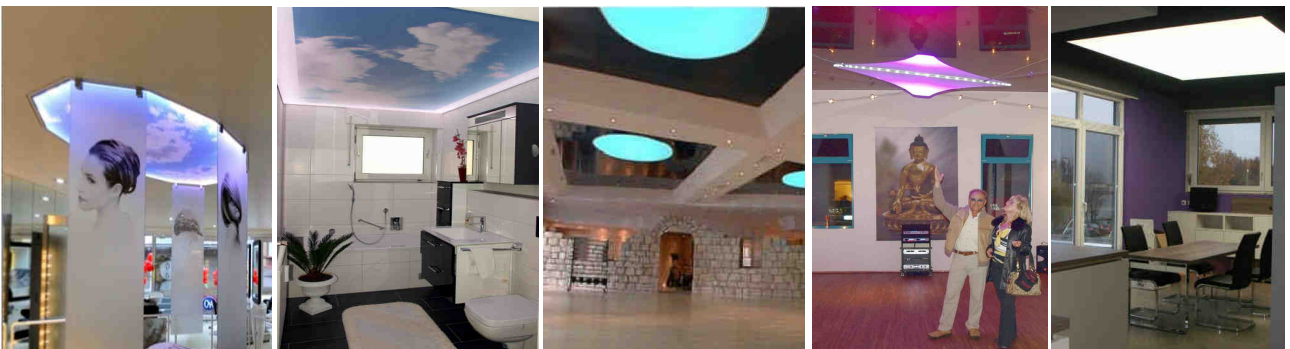

VELASUN Lichtdecken

Die innovative Lösung!

VELASUN translucide Lichtdecken werden auf Maß konfektioniert. Mit der Decken bzw. Wandfolie werden höchste Ansprüche realisiert. **VELASUN** Lichtdecken sind sehr leicht, ca. 180gr/m² und bis 60 m² Fläche benötigen wir keine Unterkonstruktionen. Lichtdecken sind freihängend gespannt von Wand zu Wand.

Akustische Eigenschaften:

Reduzierung der Nachhallzeit bei Frequenzen von 125 bis 2000 Hz. von 1,5 auf 0,7 Sekunden.

Lichtdecken wurden in der Vergangenheit mit aufwendigen Konstruktionen für schwere Glas- oder Kunststoffelemente gebaut. Dank der **VELASUN** Lichtdecken entfällt die sonst übliche Aufteilung in Raster- oder Kassetten Decken. **VELASUN** Lichtdecken können in große Flächen gerade und völlig asymmetrisch gespannt werden. Lichtdeckenflächen werden nach Raummaß gefertigt. Dachschrägen, Rundungen, Säulen oder dreidimensionale Formen stellen keine Probleme dar. Ebenso sind alle technischen Integrationen wie Sprinkler und Belüftungsanlagen an jeder Stelle zu realisieren. Spezielle Leuchtmittel hinter der Lichtdecke sorgen für die gewünschte homogene Ausleuchtung. Der Transmissionsgrad von 50-70% garantiert eine hohe Lichtausbeute.

VELASUN Lichtdecken erfüllen alle Anforderungen, die an einen PC Arbeitsplatz gestellt werden.

Beispiele LED Lichtdecken mit und ohne UV Druck Motiv & mit RGB Farblichtanwendung Technologie

Computergesteuertes Lichtmanagement macht es möglich, in 16 Mio. Lichtfarben, Lichtintensitäten und Raumwirkungen kontrastreich, langsam oder auch kontinuierlich erscheinen zu lassen.

VELASUN garantiert durch 28 Jahre Berufserfahrung eine pünktliche und fachgerechte Montage. Weitere Montagebeispiele zu **VELASUN** Lichtdecken finden Sie in unserer **1000m² Ausstellung**

1000m² Ausstellungsfläche mit modernsten Profi LED Systemen